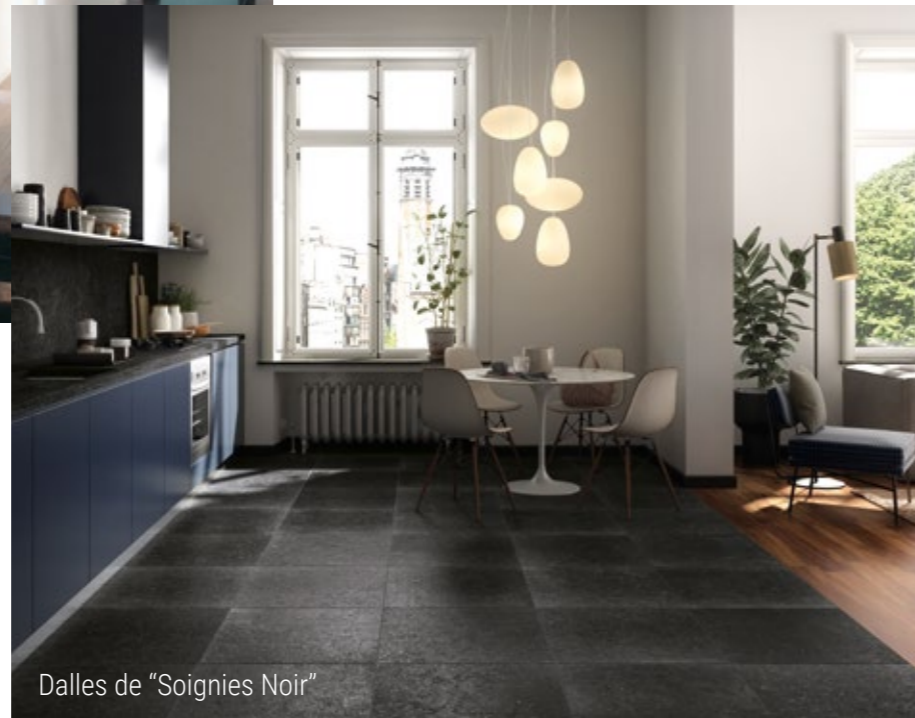

APPLICATIONS

INTÉRIEUR

Que votre intérieur soit traditionnel ou contemporain, la Pierre Bleue Belge saura trouver sa place dans vos projets de rénovation ou de construction. Ses nombreuses nuances et sa facilité d'entretien en font un choix idéal pour créer des atmosphères uniques où il fait bon vivre.

Dalle de sol, dalle murale, plan de travail de cuisine, escalier, manteau de cheminée, tablette de fenêtre, entre-porte, table vasque, lavabo...