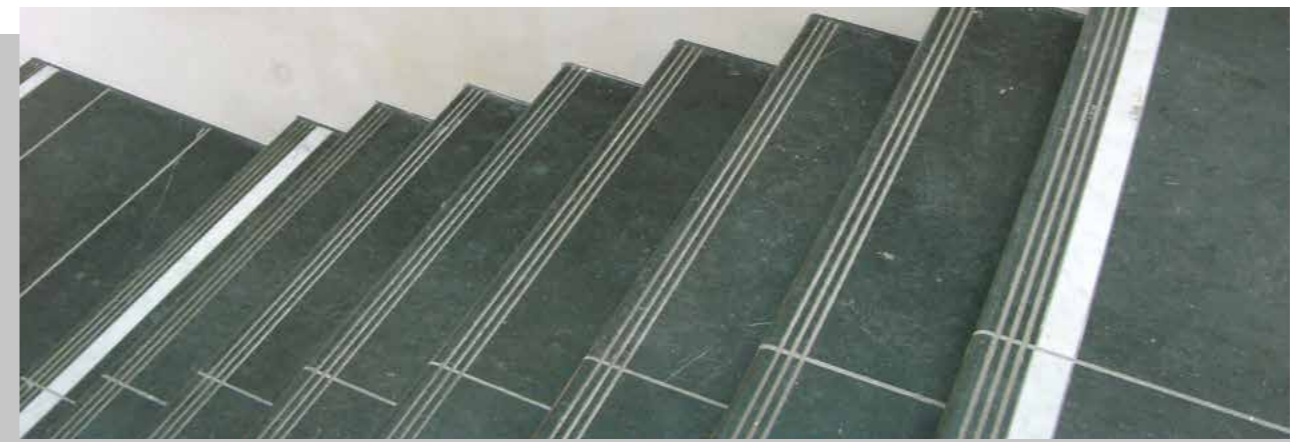

Sol / Vloer / Floor
Finitions / Afwerkingen / Finishes :
Bouchardé / Gebouchardeerd / Bush Hammered

Gare des Guillemins - Belgique / Guillemins Railway Station - Liege Belgium

LIÈGE

INTENSIVE USE

Sol et mur / *Vloer en muur* / Floor and wall
Finitions / *Afwerkingen* / Finishes :
Brut de Sciage et Natura Clair / *Ruw Gezaagd en Natura Licht* / Sawn and Natura Light