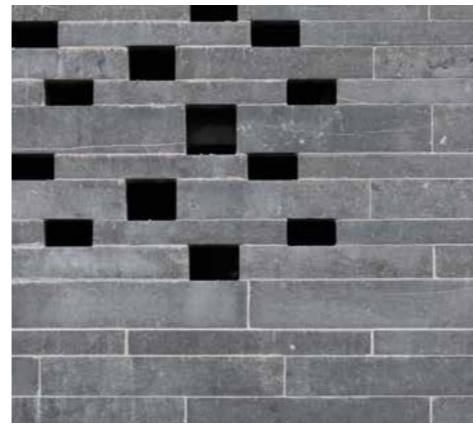

Sol et mur / *Vloer en muur* / Floor and wall
Finitions / *Afwerkingen* / Finishes :
Brut de Sciage et Natura Clair / *Ruw Gezaagd en Natura Licht* / Sawn and Natura Light

DETAILS

MUSVERRE DE SARS-POTERIES
France / Frankrijk