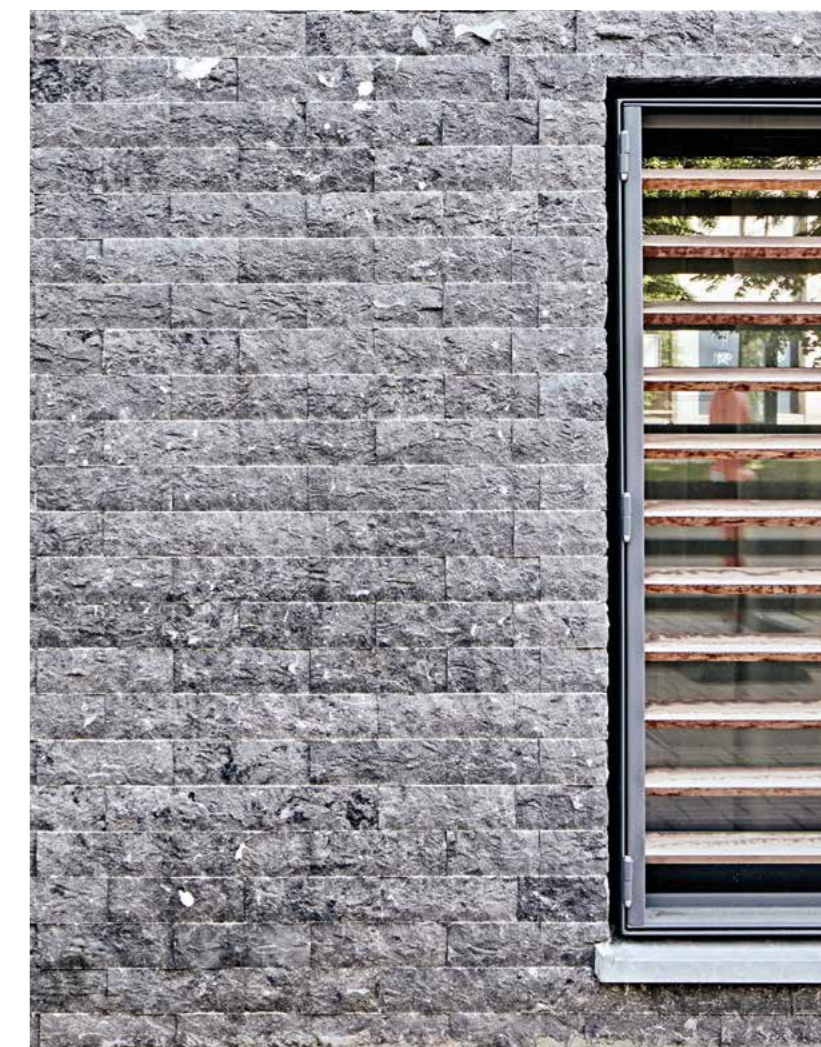

DETAILS

MUSVERRE DE SARS-POTERIES
France / Frankrijk

PARIS

France / Frankrijk

Mur / Muur / Wall
Finition / Afwerking / Finish :
Flammé / Gevlamd / Flamed

Mur / Muur / Wall
Plaquette / Steenstrip / Veneer clivoDECOR