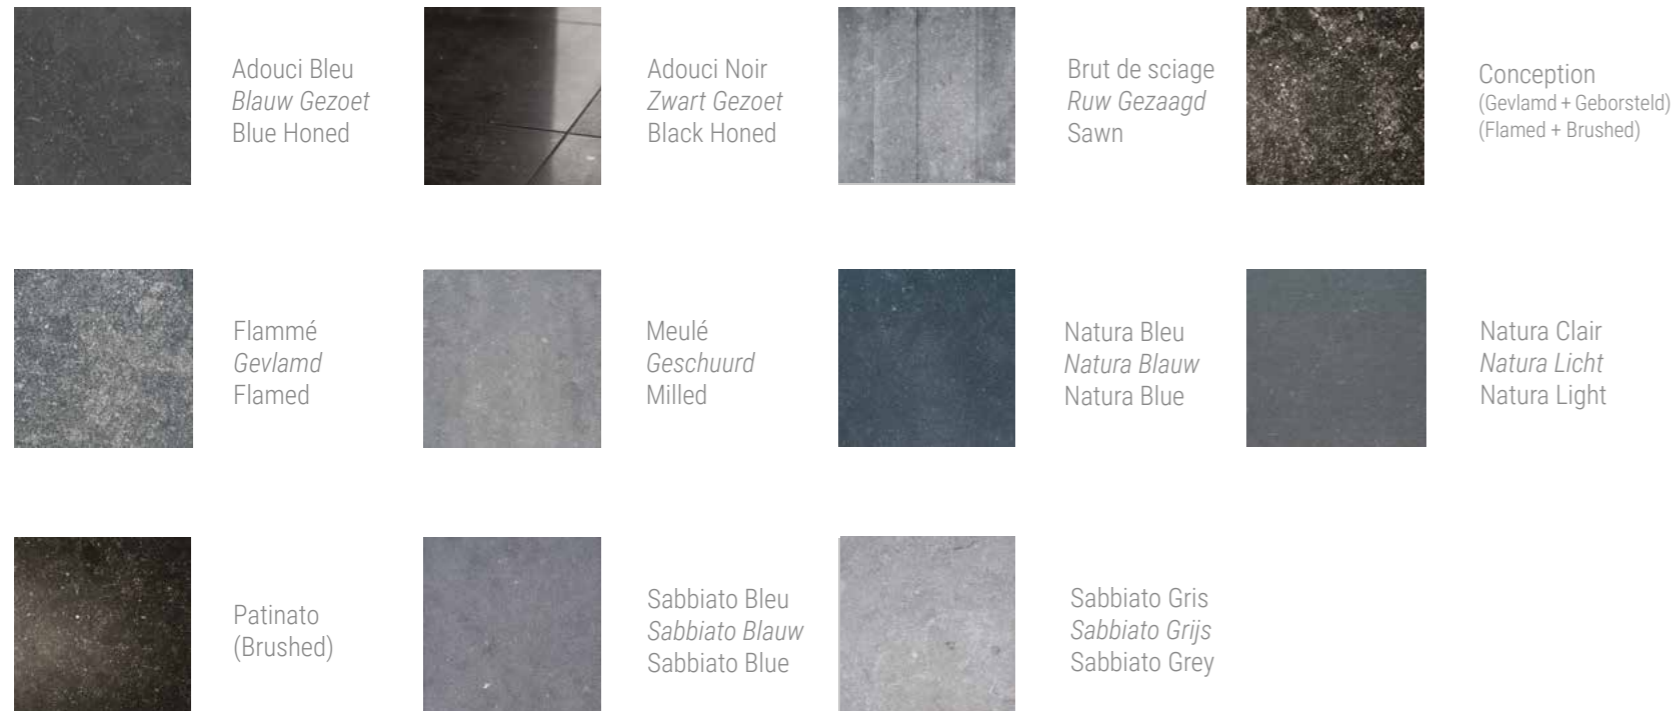

Finition / Afwerking / Finish

Usage intérieur / Binnen gebruik / Interior use

Sol et mural / Vloer en muur / Floor and wall