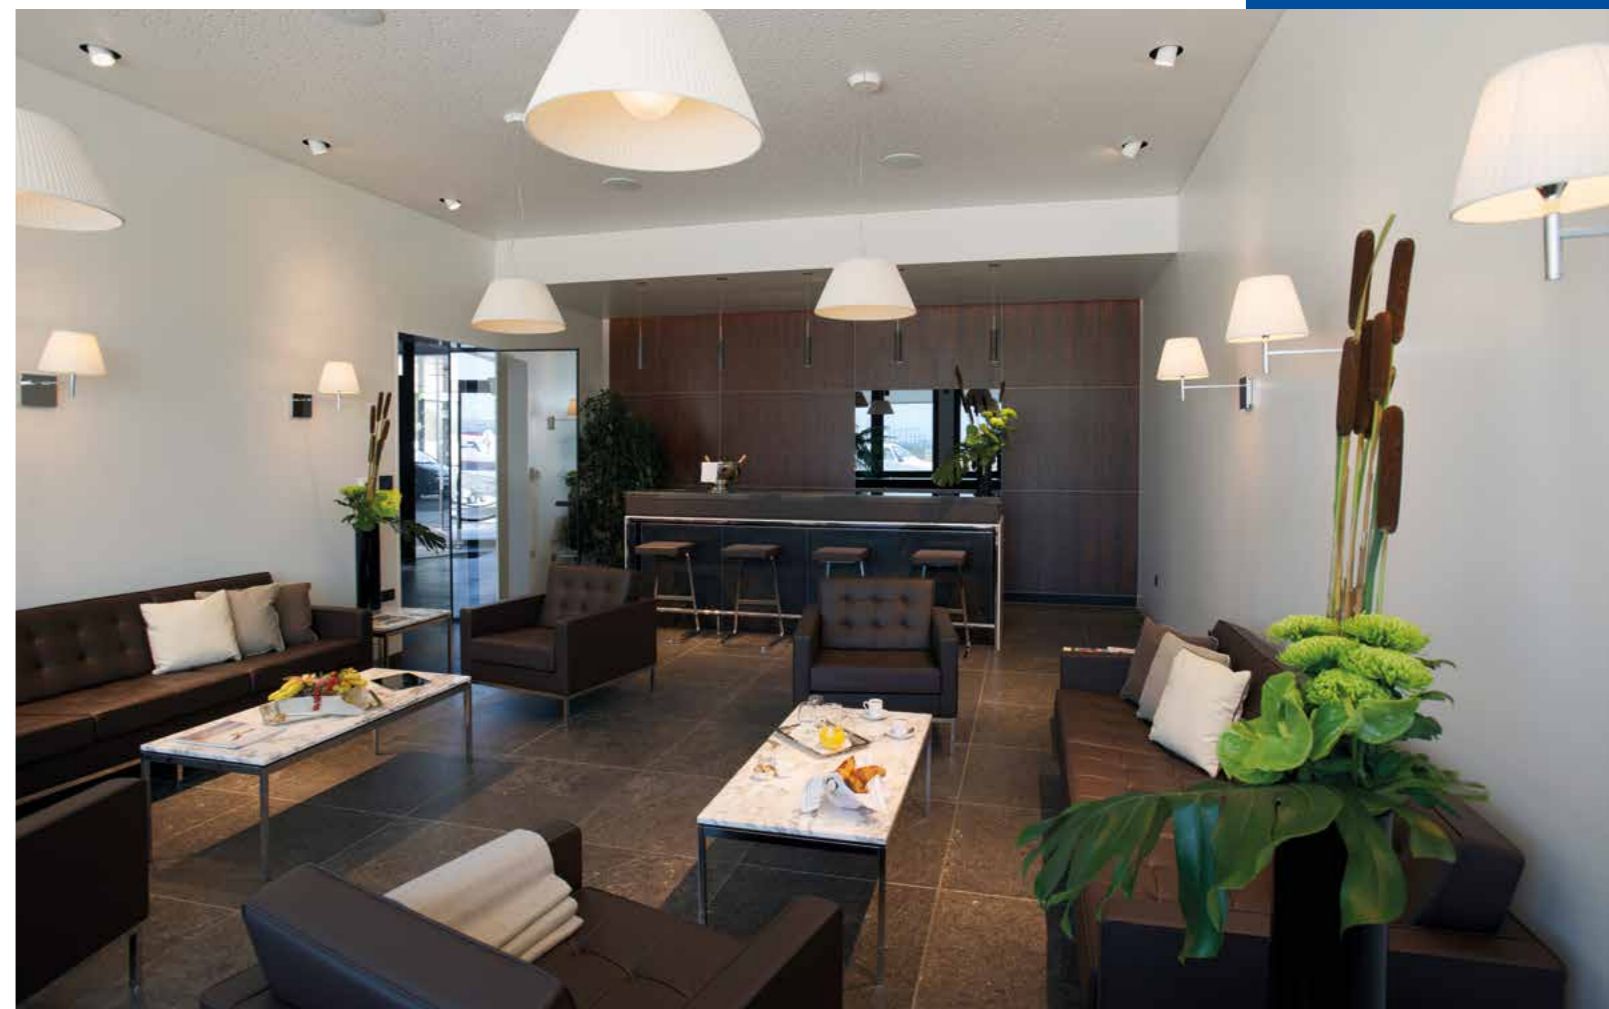

LOUNGE VIP
Aéroport du Bourget Paris - France / Frankrijk

Sol / Vloer / Floor
Finition / Afwerking / Finish :
Adouci Noir / Zwart Gezoet / Black Honed

LOUNGE VIP
Aéroport du Bourget Paris - France / Frankrijk