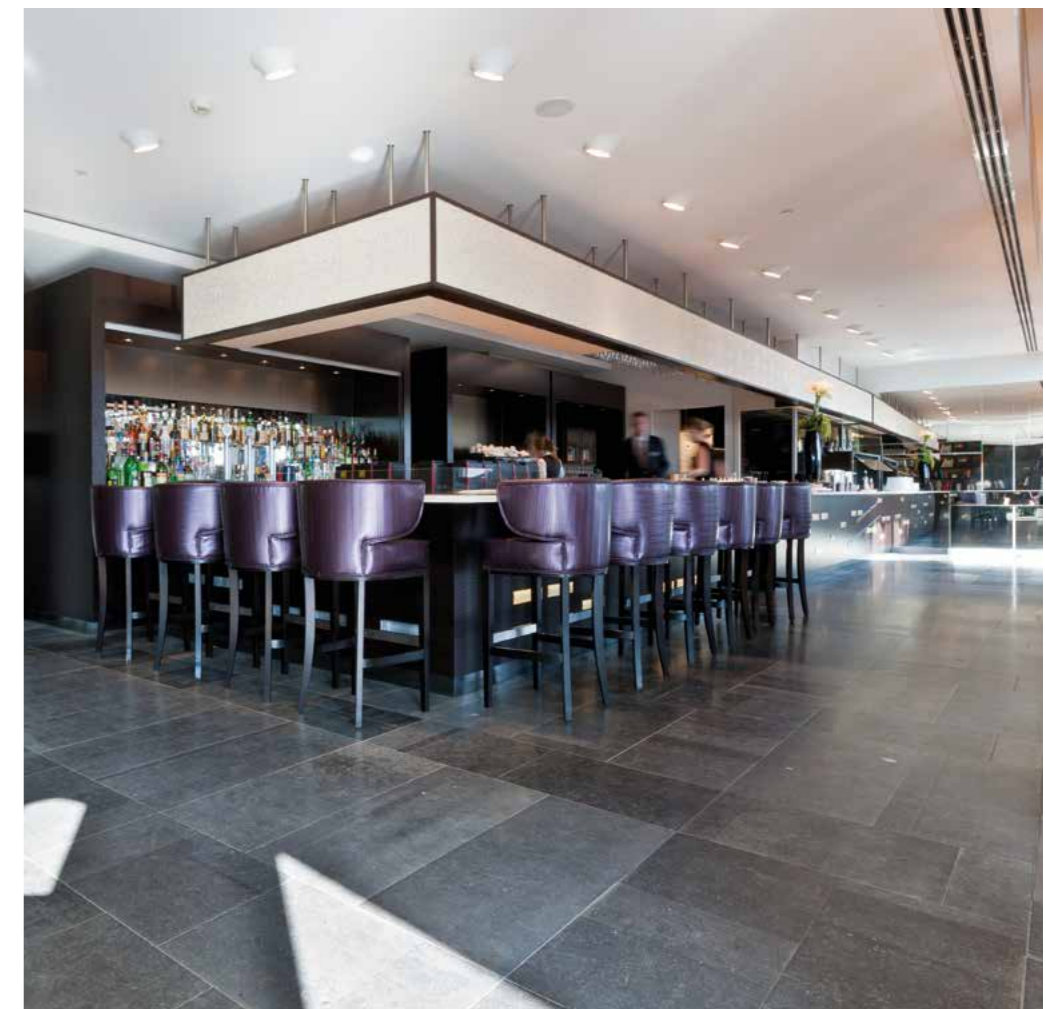

Sol / Vloer / Floor
Finition / Afwerking / Finish :
Brut de Sciage / Ruw Gezaagd / Sawn

HÔTEL DE LUXE
Liège Belgique / Luik België / Belgium