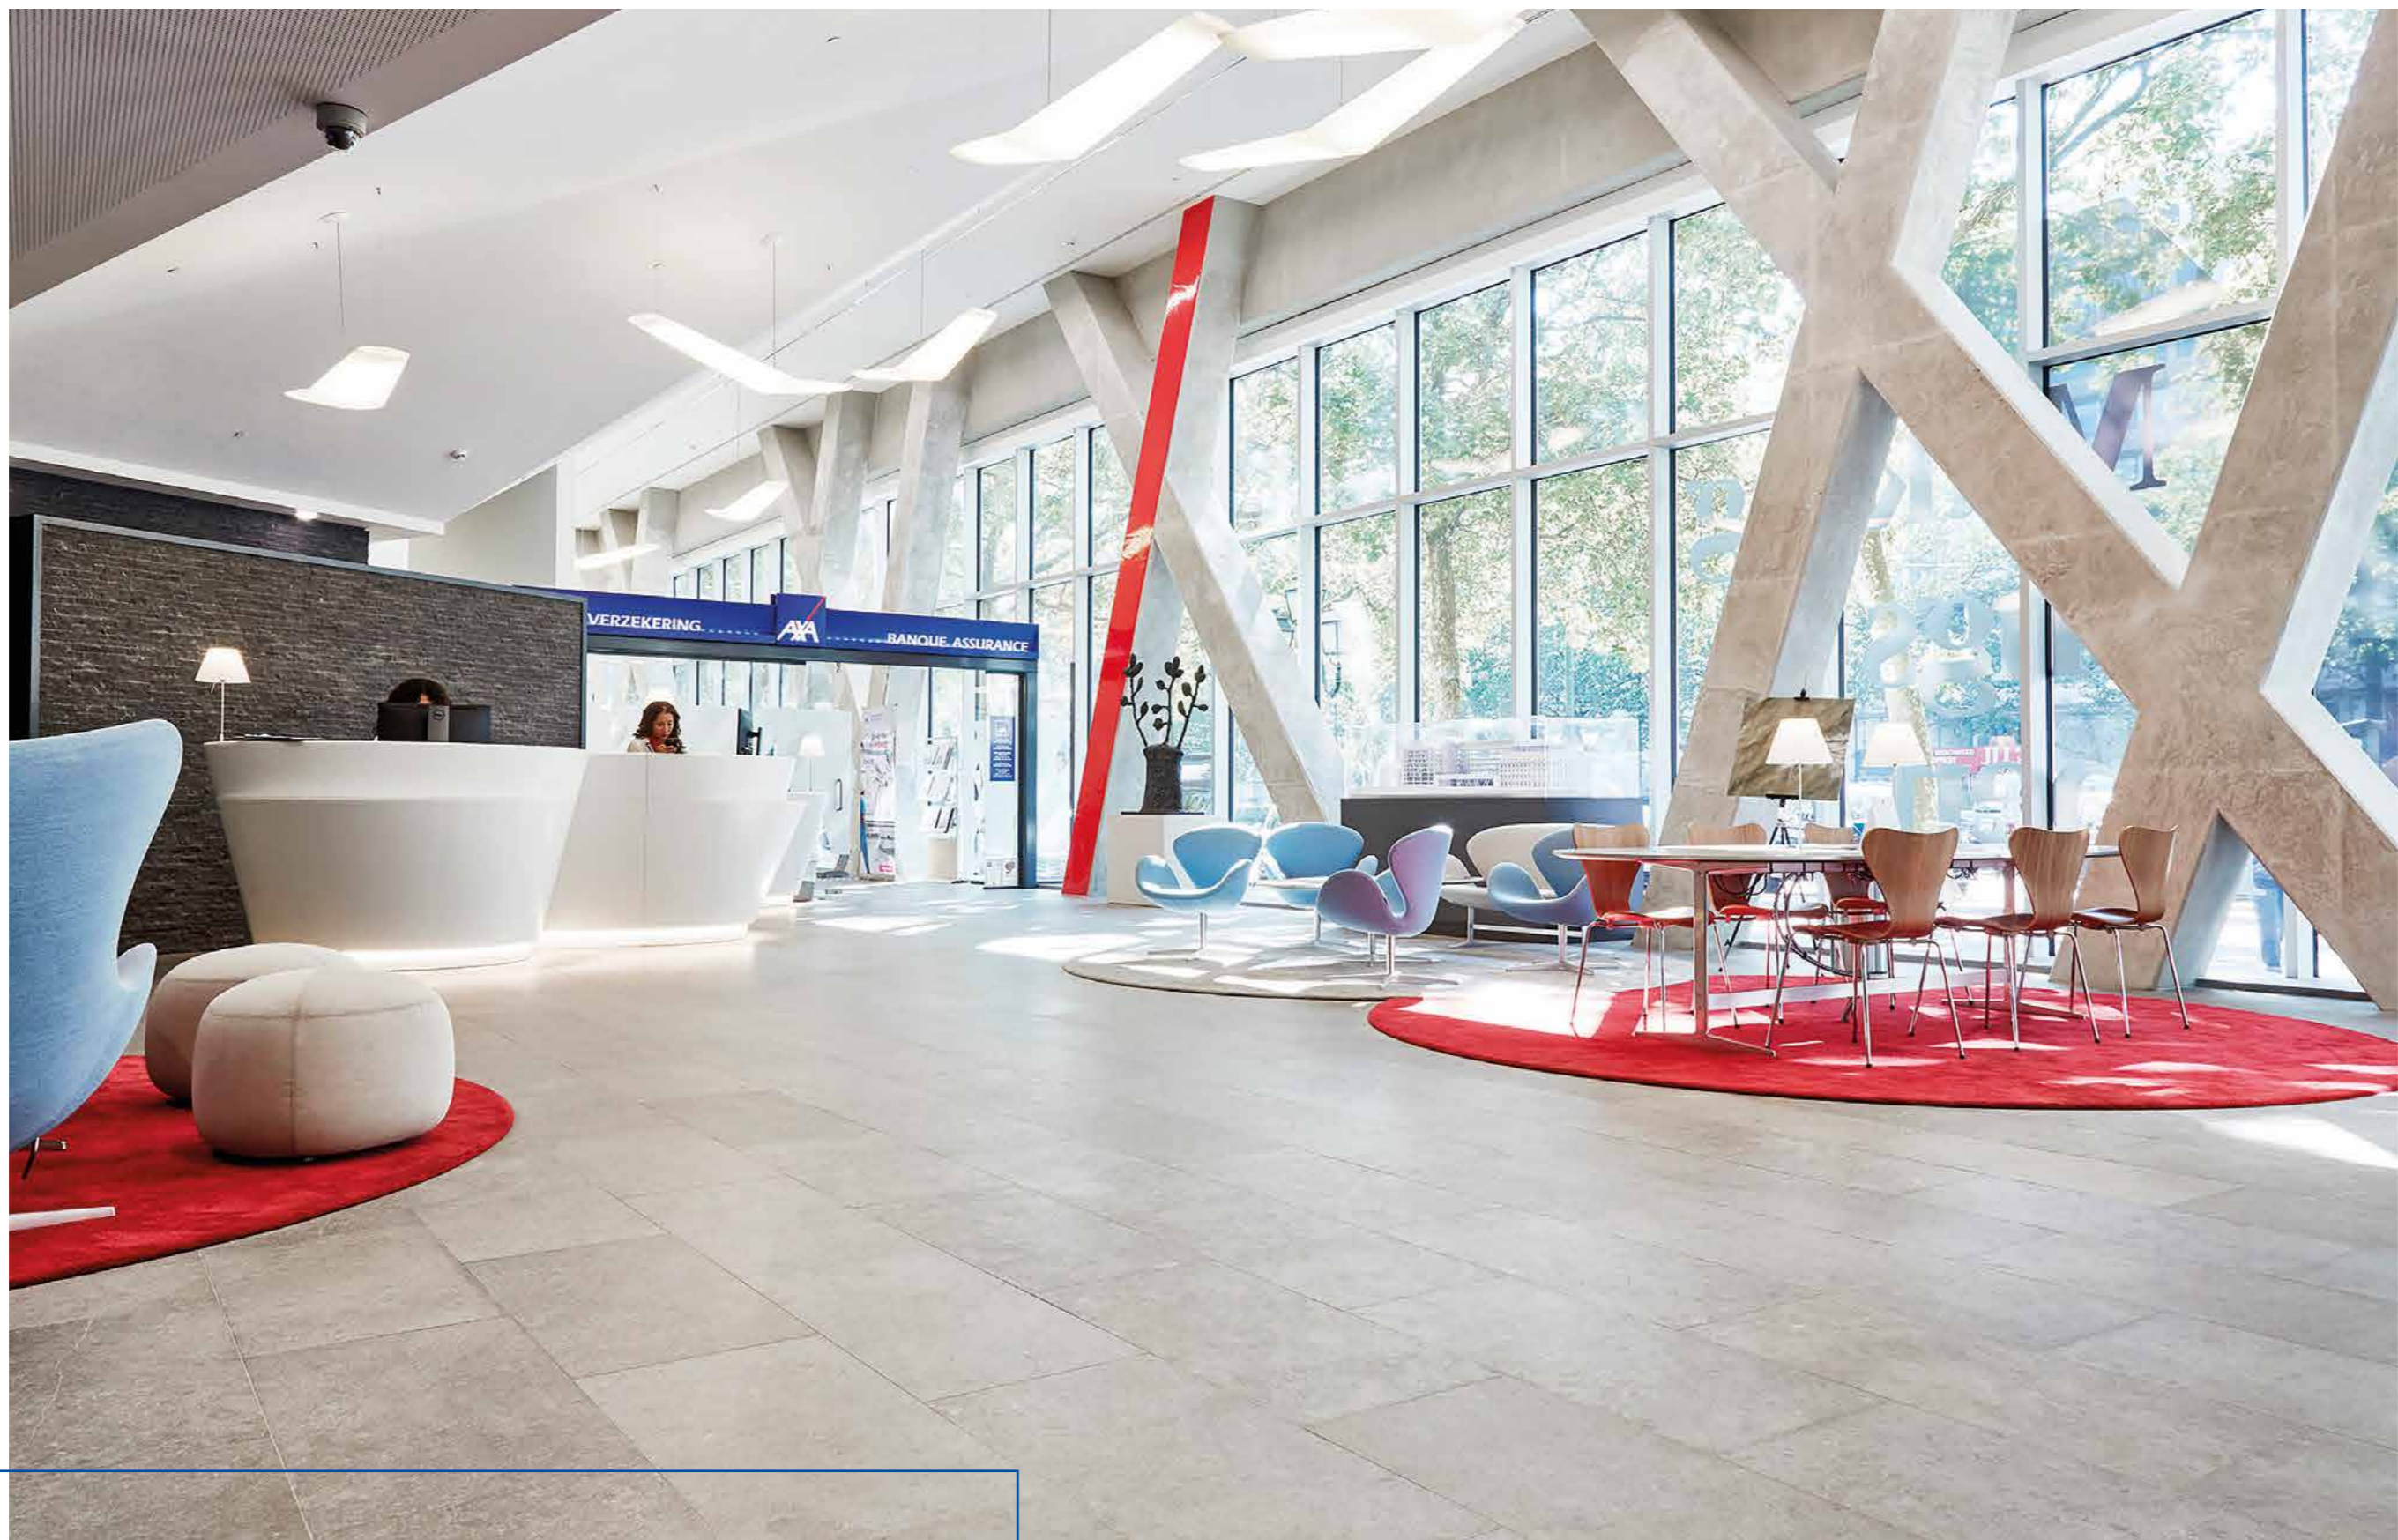

Sol / Vloer / Floor
Finition / Afwerking / Finish :
Sabbiato Gris / *Sabbiato Grijs* / Sabbiato Grey

BUREAUX PRIVÉS

Bruxelles / *Privékantoren Brussel* / Private offices Brussels