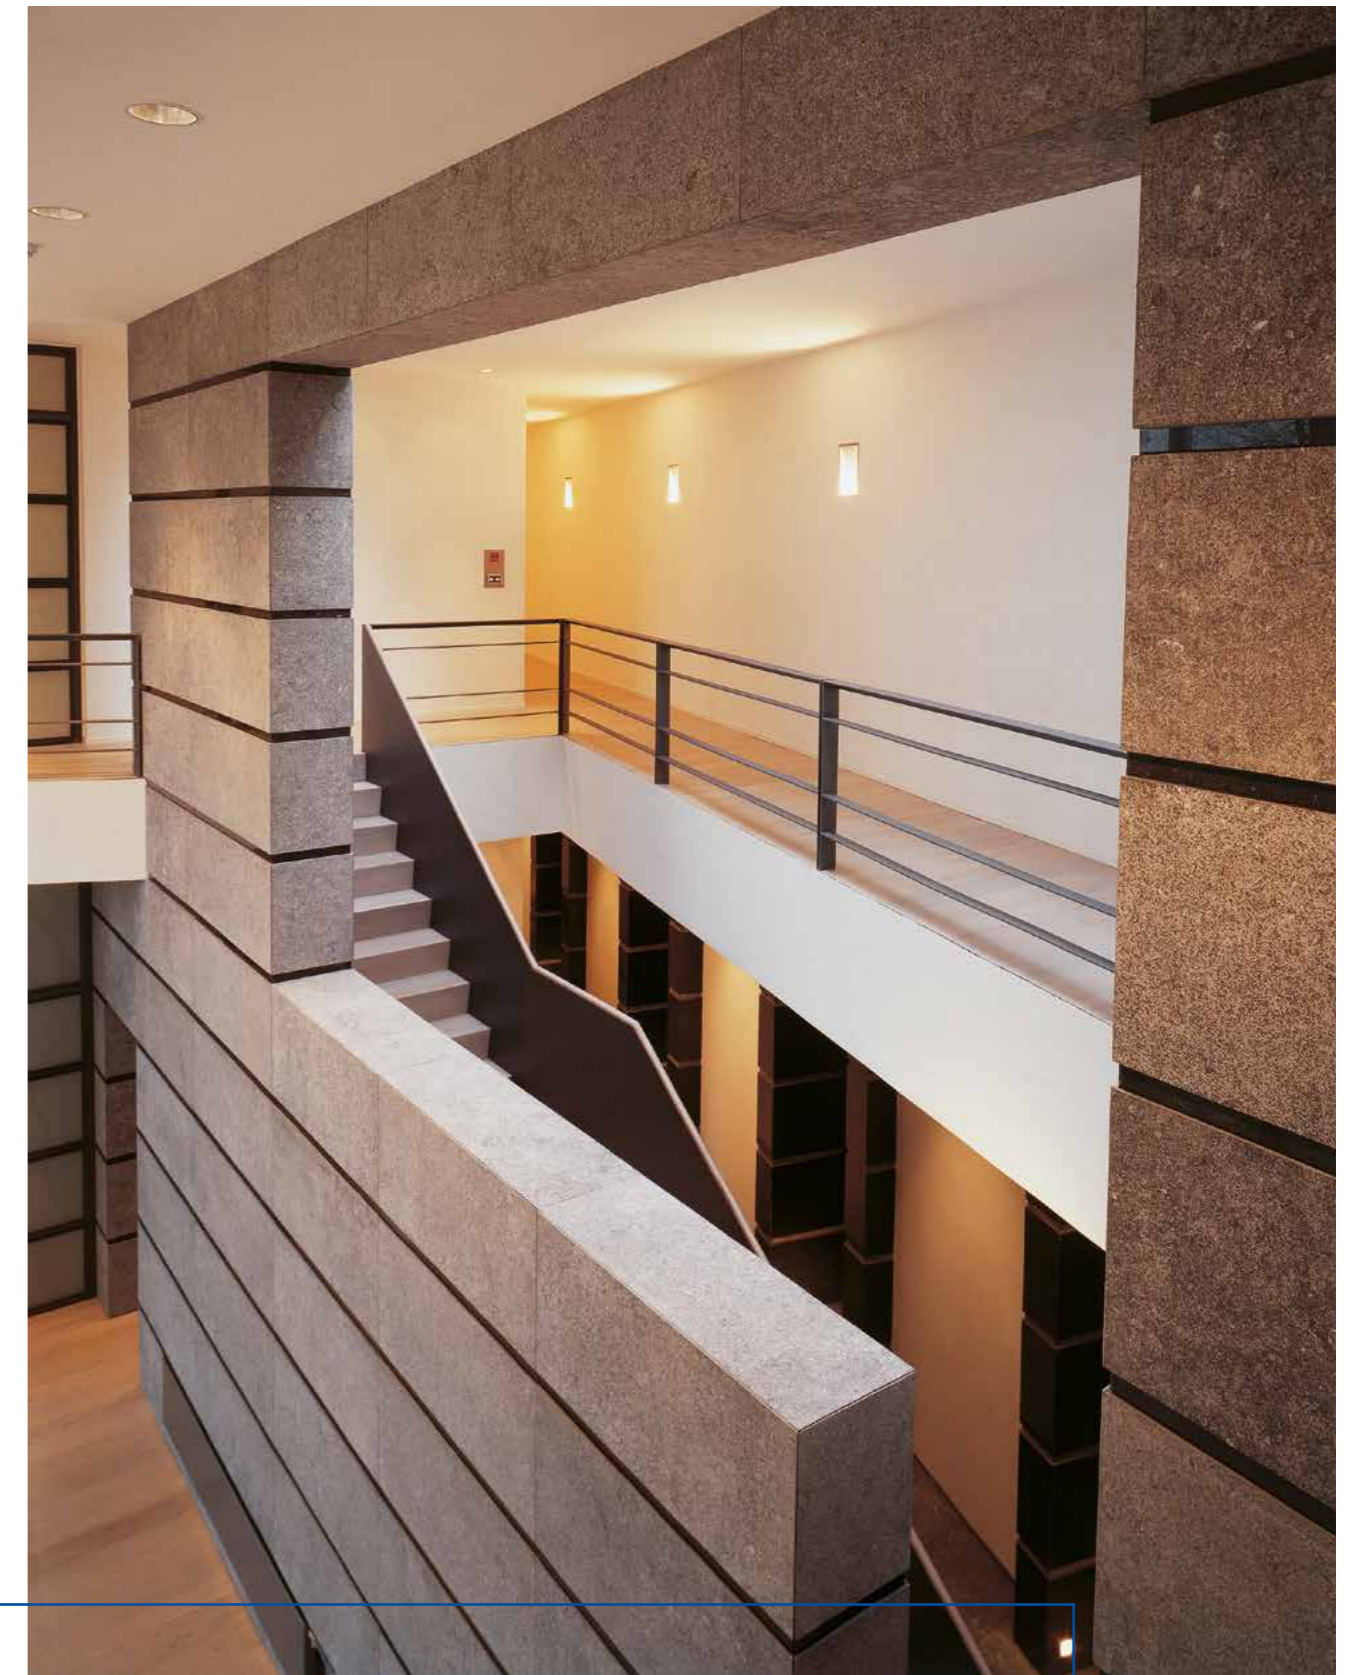

Bureaux privés Bruxelles / Privékantoren Brussel / Private offices Brussels
Finition / Afwerking / Finish
Adouci Noir / Zwart Gezoet / Black Honed

Bureaux privés Bruxelles / Privékantoren Brussel / Private offices Brussels
Mur / Muur / Wall
Finition / Afwerking / Finish
Flammé / Gevlamd / Flamed