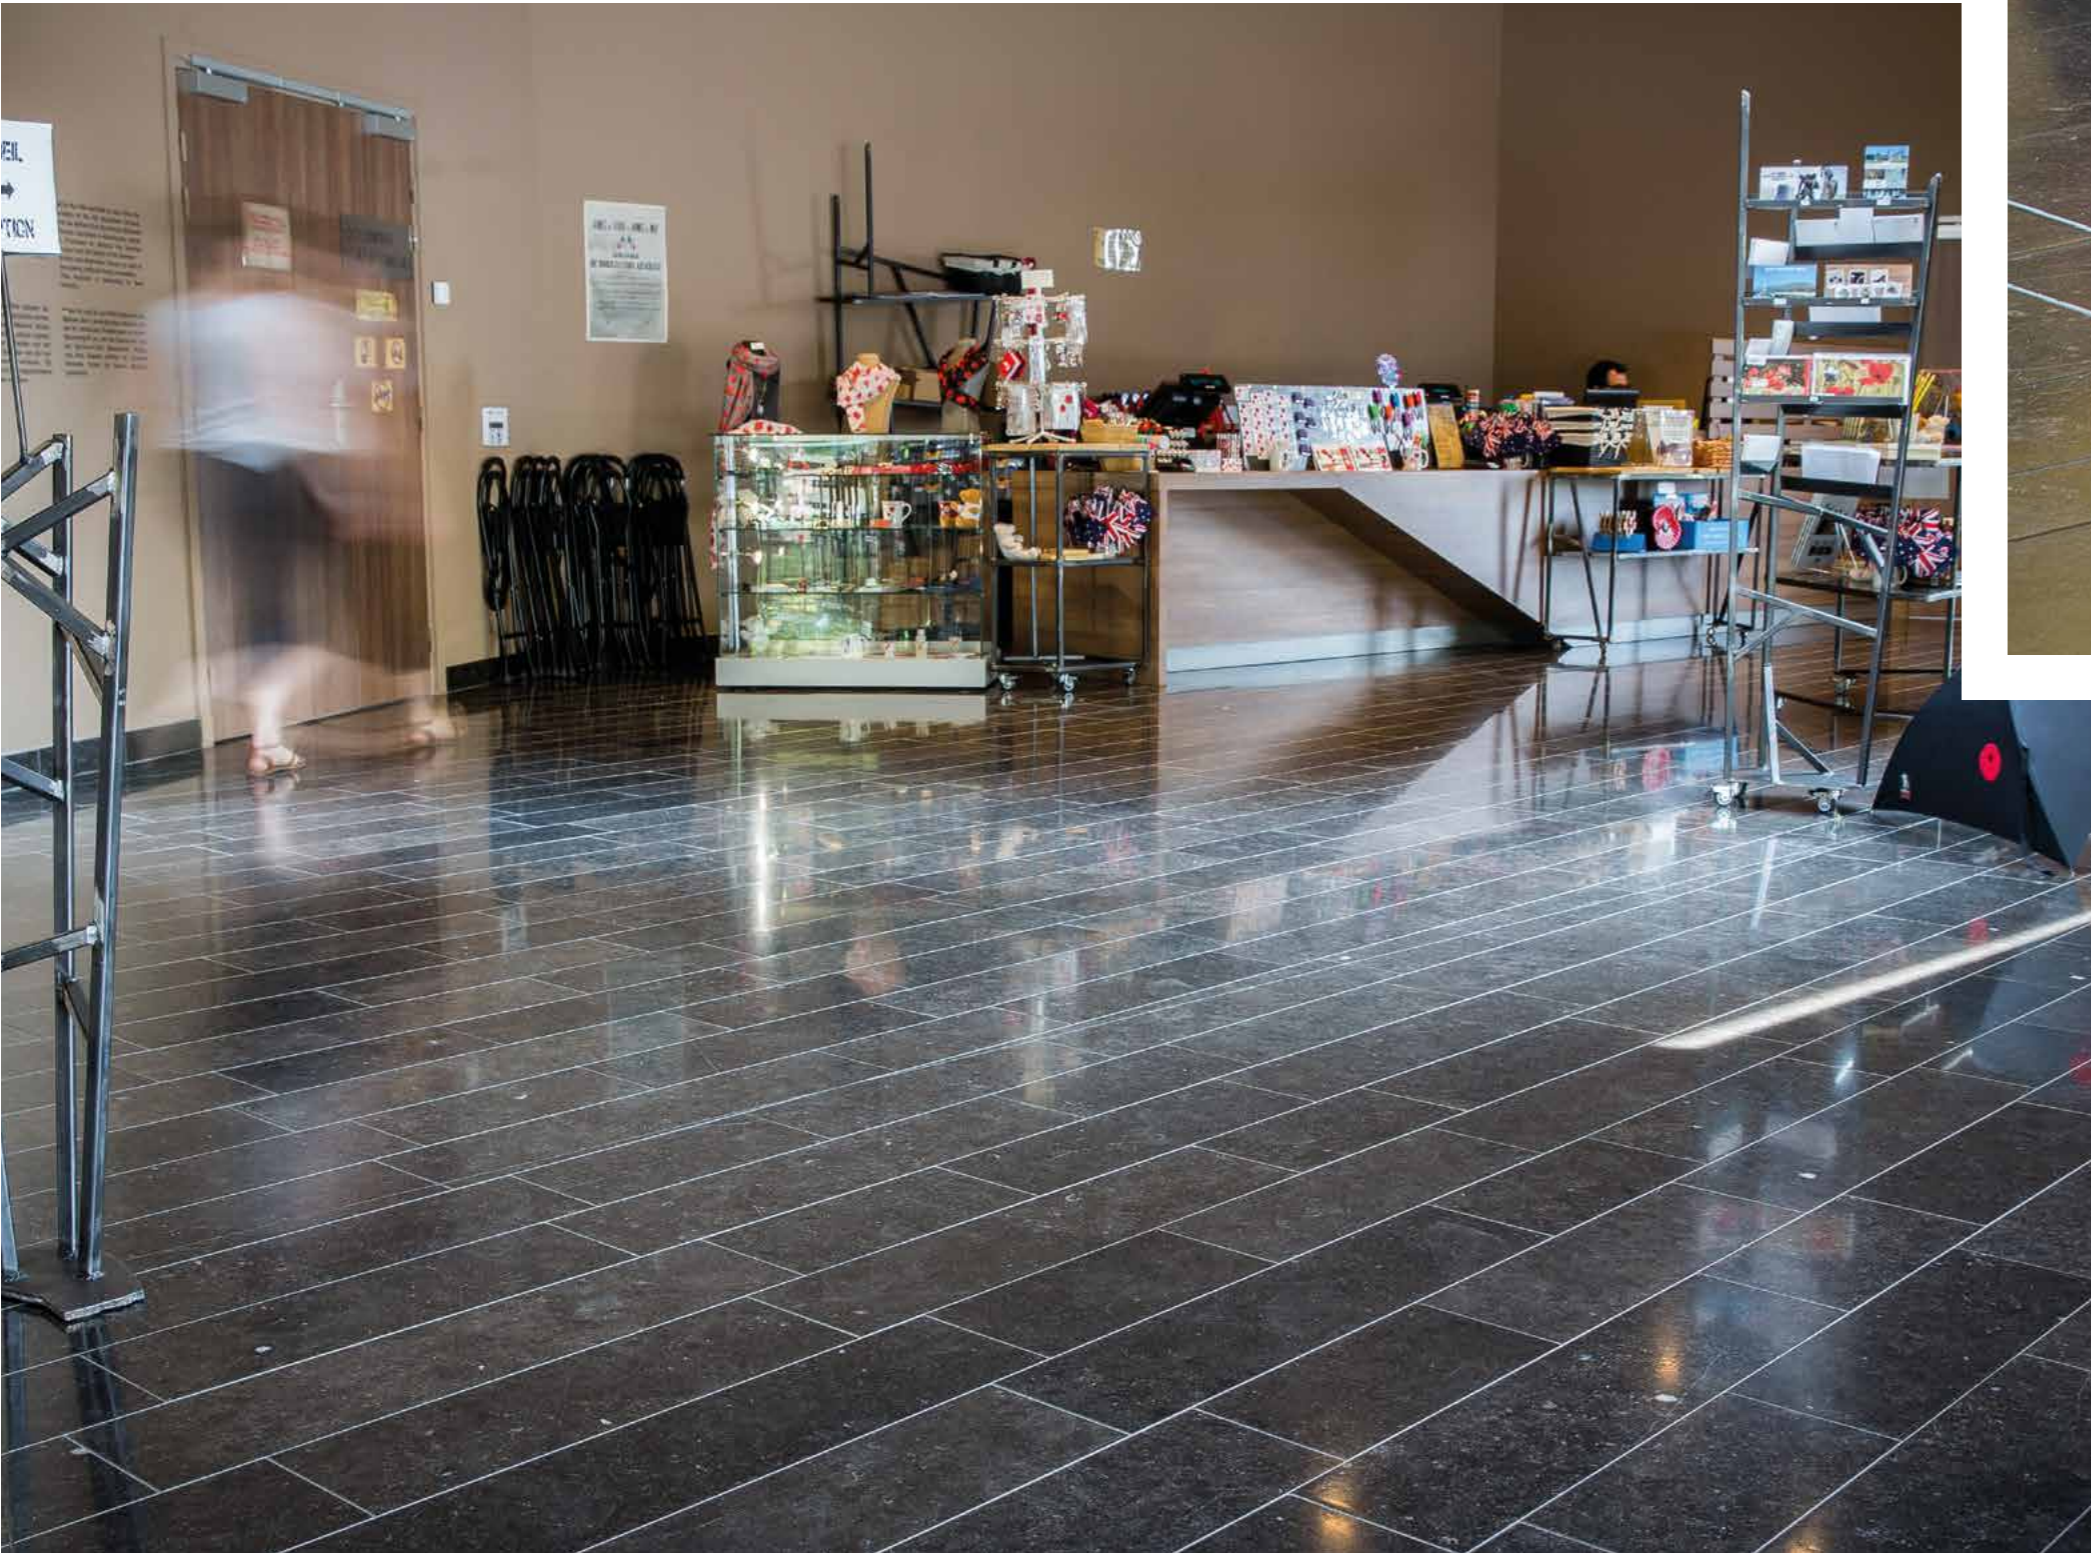

Sol / Vloer / Floor
Finition / Afwerking / Finish :
Adouci noir / Zwart Gezoet / Black Honed

MUSÉE DE FROMELLES

France / The Museum of the Battle of Fromelles