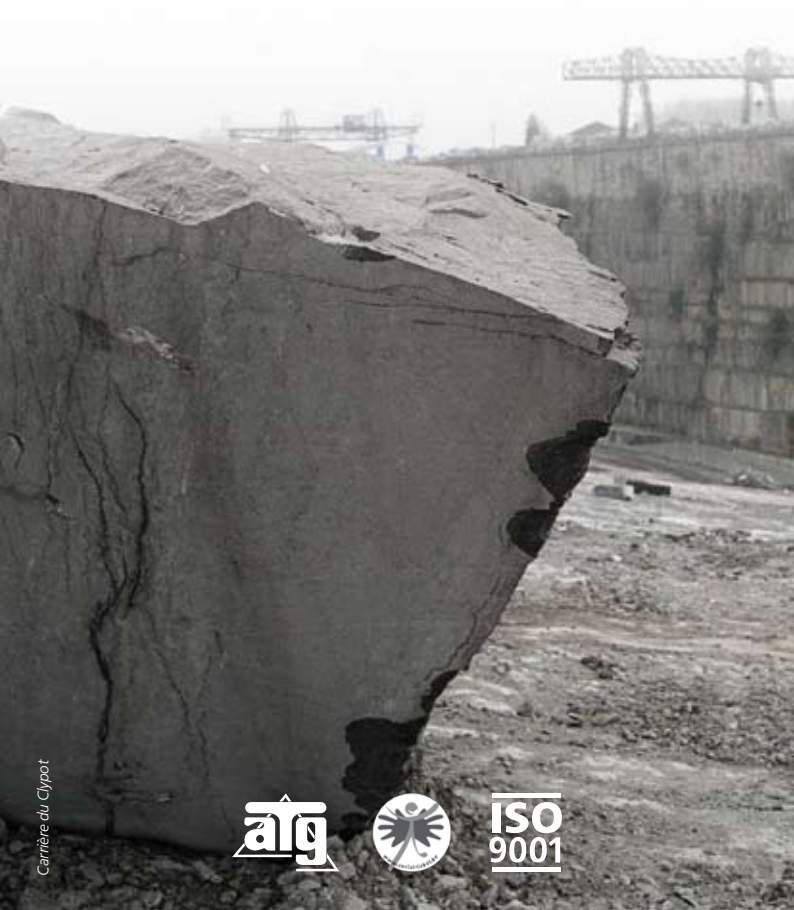

PIERRE BLEUE BELGE

Les Carrières de la Pierre Bleue Belge, situées dans la région de Soignies depuis le 17^e siècle (Province de Hainaut – Belgique), sont parmi les leaders de l'extraction, du sciage et du façonnage de pierre bleue en Europe.